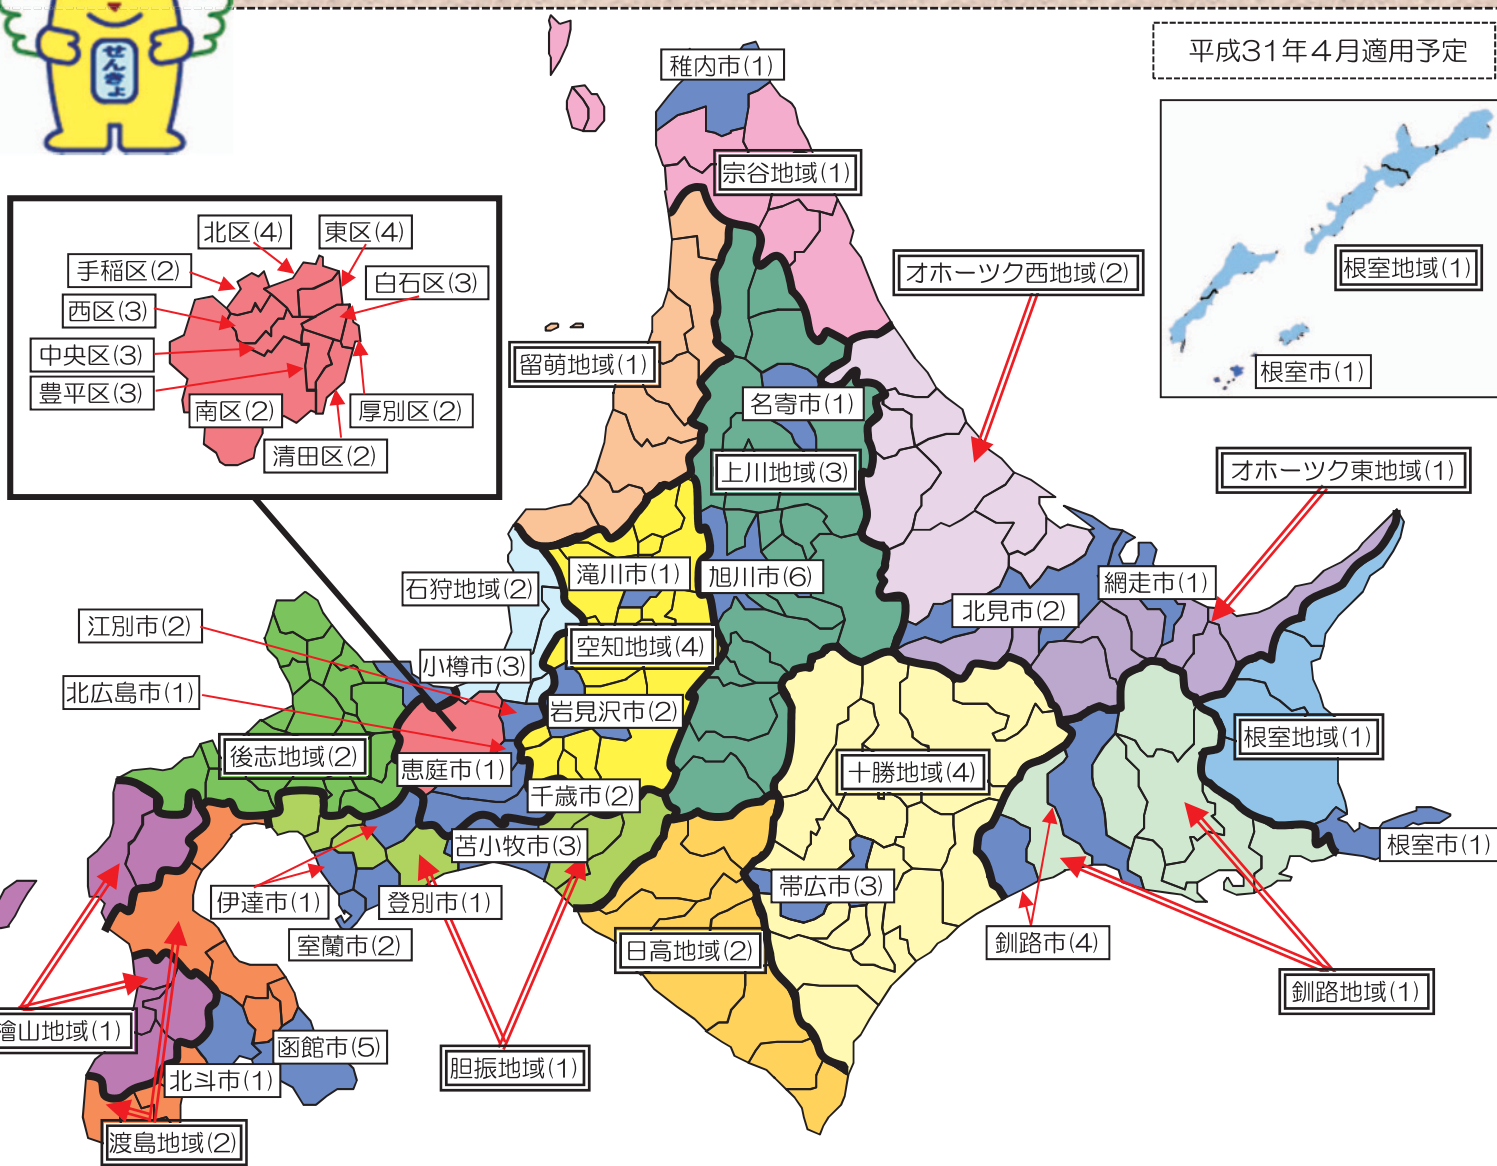

みんなの道議会 No. 8

HP: [北海道議会](#) 検索

Twitter: [@hokkaidogikai](#)

平成31年4月7日に
道議会議員及び道知事選挙が
行われる予定です。

これが
道議会議員選挙
の選挙区だ!

選挙特集

平成31年4月適用予定

凡例: 選挙区名(議員定数)

札幌市の区

市

その他の色: 振興局の所管区域を基本とした地域

道議会議員の選挙区は、札幌市の区10(定数28人)、市21(定数44人)、各(総合)振興局の所管区域を基本とした地域15(定数28人)の、計46選挙区です。議員の定数は100人です。

4ページには、選挙について掲載!!!

第4回定例会

定例会の概要

平成30年11月27日（火）から12月13日（木）までの会期で第4回定例会が開かれました。

【目的・趣旨】

本道における人口の減少及び人口減少地域が抱える様々な課題に鑑み、北海道議会議員の総定数及び選挙区について所要の改正を行うこととするため、この条例を制定しようとするものである。

【変更の概要】

- 総定数が101人から**100人**になります。
- 選挙区数が47から**46**になります。
(美唄市選挙区が空知地域選挙区に合区されます。)
- 適用時期は、4月7日に行われる予定の道議会議員選挙です。

～北海道植樹の日・育樹の日条例～

- 植樹の日 5月の第2土曜日 (5月は植樹月間)
- 育樹の日 10月の第3土曜日 (10月は育樹月間)

(第4回定例会にて議決された条例)

道のホームページでは、全道で行われる森づくりや木づかいに関するイベントを掲載しているよ。
2020年は、北海道で33年ぶりに「全国育樹祭」開催！！

植樹や育樹に関する情報はこちら↓

北海道 森林活用課 [検索](#)

携帯はこちら

【目的・趣旨】