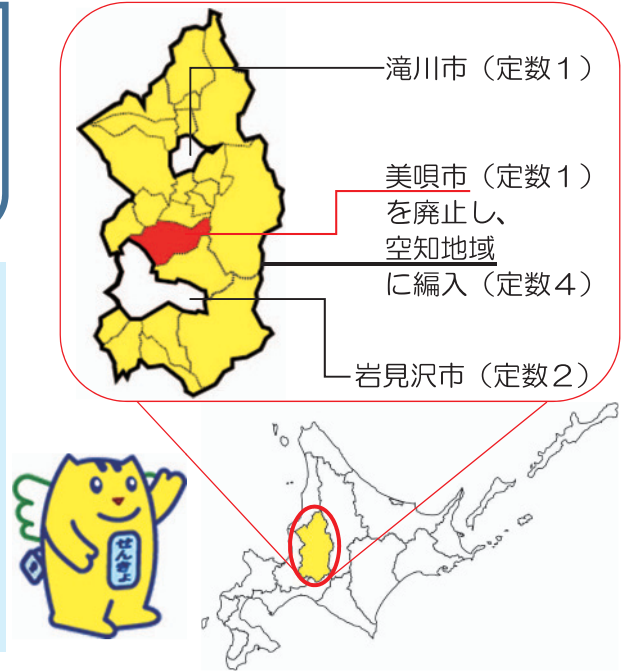

【決議案】1件 ☆国際リニアコライダーの誘致に関する決議

【意見案】6件 ☆新たな外国人材受け入れの適正な実施と多文化共生社会の実現に関する意見書 など

定例会の詳細は、道議会ホームページもしくは議会時報をご覧ください。道議会ホームページへのアクセスはこちら→

定例会キーワード

議会では、こんなことが議論されている！！

～道議会議員の選挙区・定数が変わります～

北海道議会議員の定数並びに選挙区及び各選挙区において選挙すべき議員の数に関する条例の一部を改正する条例
(第3回定例会にて議決された条例)

【目的・趣旨】

本道における人口の減少及び人口減少地域が抱える様々な課題に鑑み、北海道議会議員の総定数及び選挙区について所要の改正を行うこととするため、この条例を制定しようとするものである。

【変更の概要】

- 総定数が101人から**100人**になります。
- 選挙区数が47から**46**になります。
(美唄市選挙区が空知地域選挙区に合区されます。)
- 適用時期は、4月7日に行われる予定の道議会議員選挙です。